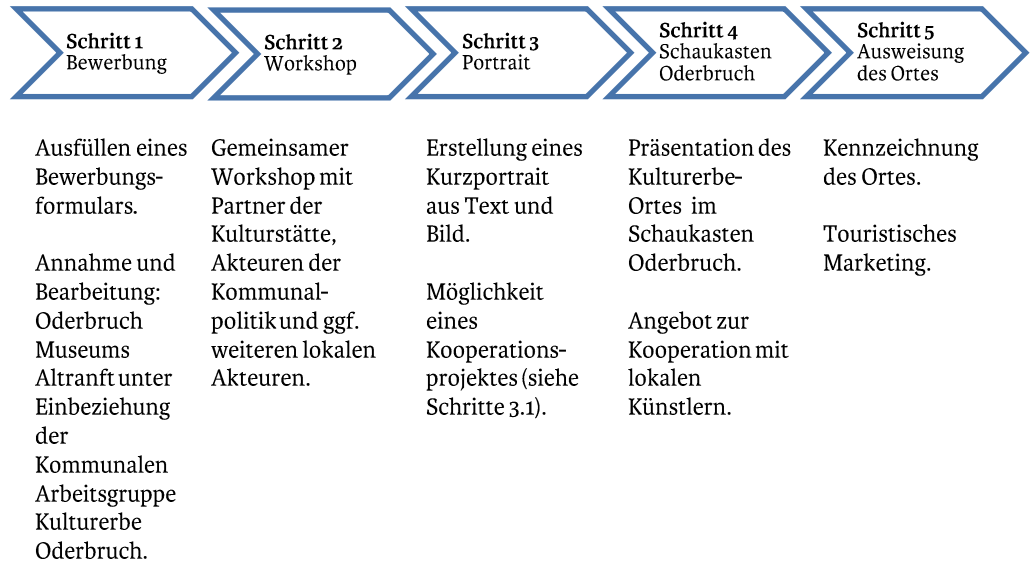

NETZWERK KULTURERBE ODERBRUCH

schau ins bruch – Kulturerbe-Orte präsentieren eine Landschaft

Prozessschema Ausweisung

Das Oderbruch Museum Altranft – Werkstatt für ländliche Kultur weist Orte und Objekte aus, die das Oderbruch als einzigartige Kleinlandschaft präsentieren.

Das Schema zeigt in welchen Schritten eine Ausweisung erfolgt.

Prozessschema Kooperationsprojekte

Das Oderbruch Museum Altranft kooperiert mit Kulturakteuren und -einrichtungen im ganzen Oderbruch. Den Kulturakteuren stehen verschiedene Möglichkeiten der Zusammenarbeit zur Verfügung.